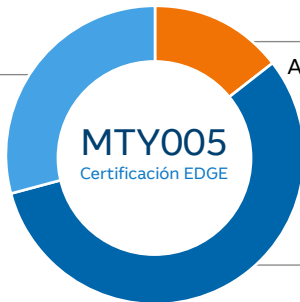

22%

Ahorro de energía

93%

Menor energía
incorporada en materiales

Ubicación: Monterrey, Nuevo León
Certificación: EDGE
Área total: 2,357 m²

Ahorro de agua

- Inodoros de descarga eficiente
- Mingitorios ahorradores de agua
- Llaves de bajo consumo de agua en baños

Ahorro de energía

- Menor proporción ventana a pared
- Pintura reflejante en techos
- Aislante en techo
- Sistema de enfriamiento eficiente
- Iluminación interior eficiente
- Iluminación exterior eficiente

Menor energía incorporada en materiales

- Losas de piso - reutilización de losas existentes
- Construcción de techo - reutilización del techo existente
- Muros exteriores - reutilización de muros existentes
- Muros interiores - reutilización de muros existentes
- Pisos - reutilización de pisos existentes
- Marcos de ventanas - reutilización de marcos de ventanas